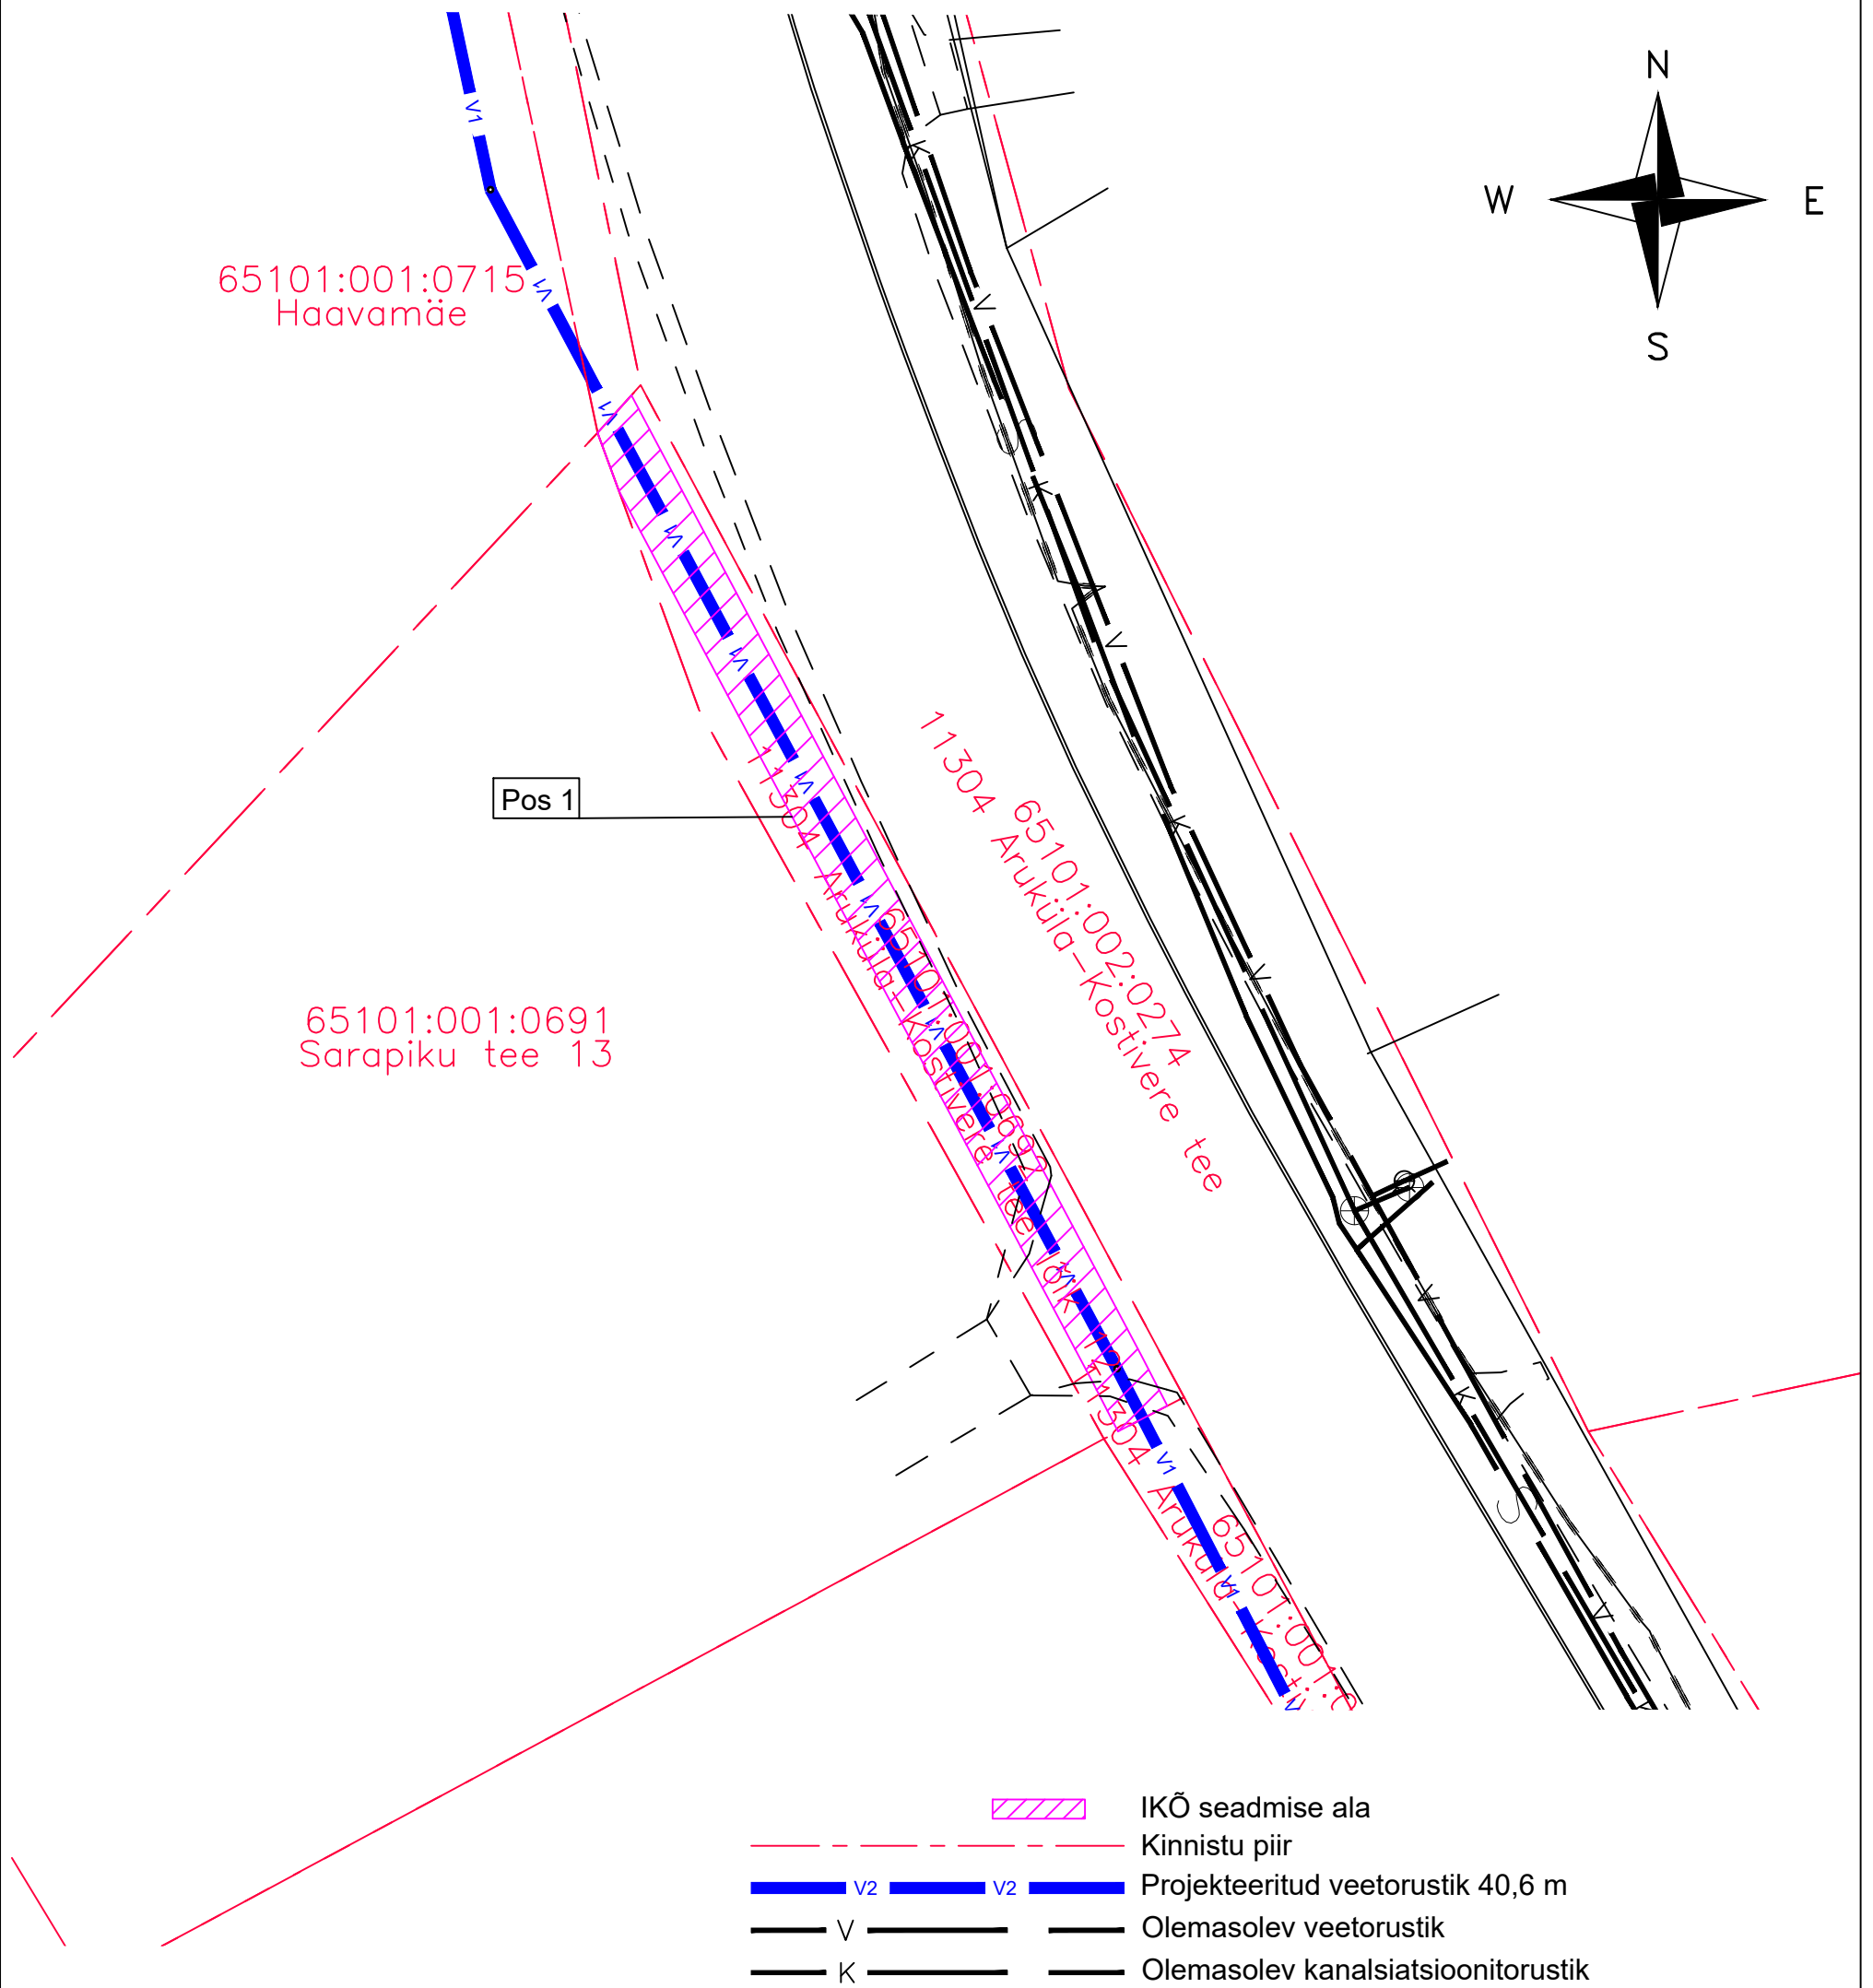

Isikliku kasutusõiguse seadmise plaan

IKÕ ala Pos nr (plaanil)	Kinnistu registriosa nr	Katastriüksuse tunnus, nimi ja sihtotstarve	IKÕ ala pindala ruutmeetrites m ²
Pos 1	18188850	65101:001:0692; 11304 Aruküla-Kostivere tee lõik 12; Transpordimaa	81

Projekti nimi / aadress Aruküla reoveekogumisala ÜVK toite ja äravoolu torustik			Töö nr 2024-030
Koostaja: Kert Kartau	Möötkava 1:250	Leht / formaat A3	Kuupäev 07.01.2025